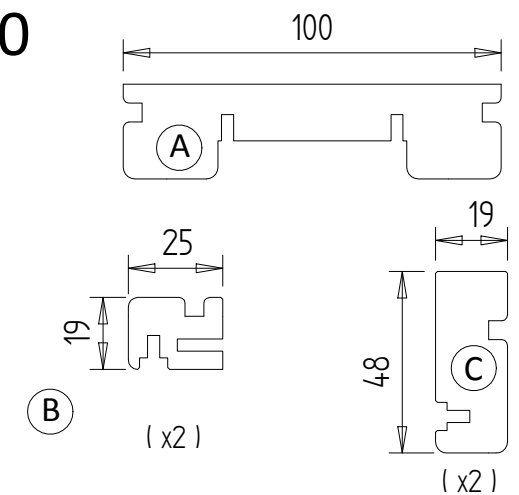

Single Door L X H (mm)	Door dim. L1 X H1 (mm)
600 X 2000/2100/2300	615 ~ 630 X 2010/2110/2310
700 X 2000/2100/2300	715 ~ 730 X 2010/2110/2310
800 X 2000/2100/2300	815 ~ 830 X 2010/2110/2310
900 X 2000/2100/2300	915 ~ 930 X 2010/2110/2310
1000 X 2000/2100/2300	1015 ~ 1030 X 2010/2110/2310
1100 X 2000/2100/2300	1115 ~ 1130 X 2010/2110/2310
1200 X 2000/2100/2300	1215 ~ 1230 X 2010/2110/2310

Double Door L X H (mm)	Door dim. L1 X H1 (mm)
1200 X 2000/2100/2300	2 x (615 ~ 630) X 2010/2110/2310
1400 X 2000/2100/2300	2 x (715 ~ 730) X 2010/2110/2310
1600 X 2000/2100/2300	2 x (815 ~ 830) X 2010/2110/2310
1800 X 2000/2100/2300	2 x (915 ~ 930) X 2010/2110/2310
2000 X 2000/2100/2300	2 x (1015 ~ 1030) X 2010/2110/2310
2200 X 2000/2100/2300	2 x (1115 ~ 1130) X 2010/2110/2310
2400 X 2000/2100/2300	2 x (1215 ~ 1230) X 2010/2110/2310

100