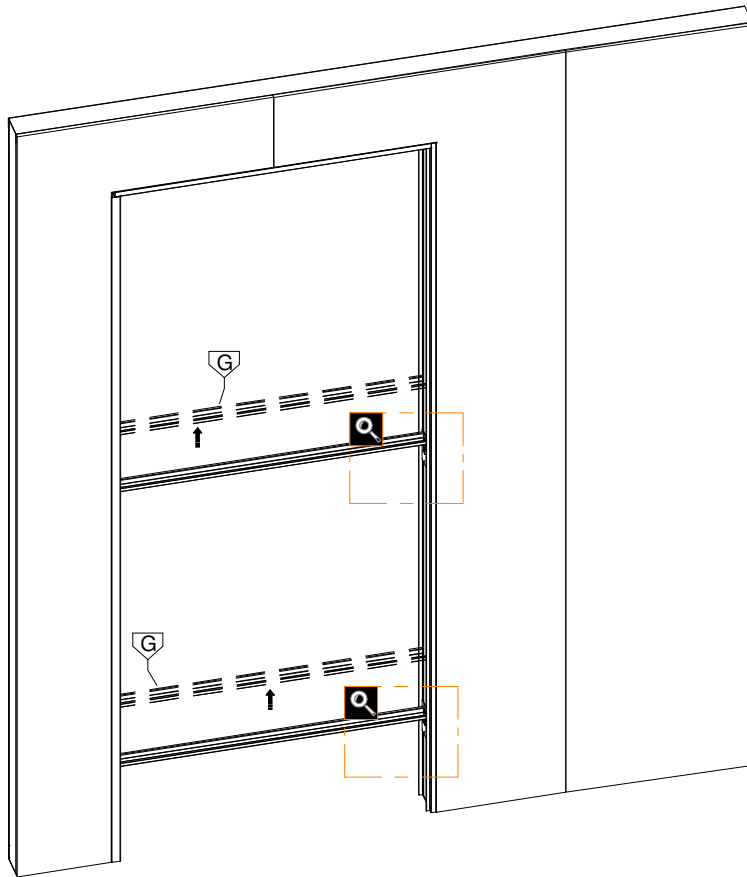

SETUP

2.1

2.2

2.3

SETUP

2.4

2.5

SETUP

3.1

3.2

Subject to misprints, errors and technical modifications.
All dimension are in mm

SETUP

3.3

3.4

PAINT

Door Instructions

100

125

Plasterboard (mm)		
wall	S.I.	Sp./Th./Ep.
100	54	42
125	79	64

Single Door L X H (mm)	Door dim. L1 X H1 (mm)
600 X 2000/2100/2300	615 ~ 630 X 2010/2110/2310
700 X 2000/2100/2300	715 ~ 730 X 2010/2110/2310
800 X 2000/2100/2300	815 ~ 830 X 2010/2110/2310
900 X 2000/2100/2300	915 ~ 930 X 2010/2110/2310
1000 X 2000/2100/2300	1015 ~ 1030 X 2010/2110/2310
1100 X 2000/2100/2300	1115 ~ 1130 X 2010/2110/2310
1200 X 2000/2100/2300	1215 ~ 1230 X 2010/2110/2310

Double Door L X H (mm)	Door dim. L1 X H1 (mm)
1200 X 2000/2100/2300	2 x (615 ~ 630) X 2010/2110/2310
1400 X 2000/2100/2300	2 x (715 ~ 730) X 2010/2110/2310
1600 X 2000/2100/2300	2 x (815 ~ 830) X 2010/2110/2310
1800 X 2000/2100/2300	2 x (915 ~ 930) X 2010/2110/2310
2000 X 2000/2100/2300	2 x (1015 ~ 1030) X 2010/2110/2310
2200 X 2000/2100/2300	2 x (1115 ~ 1130) X 2010/2110/2310
2400 X 2000/2100/2300	2 x (1215 ~ 1230) X 2010/2110/2310