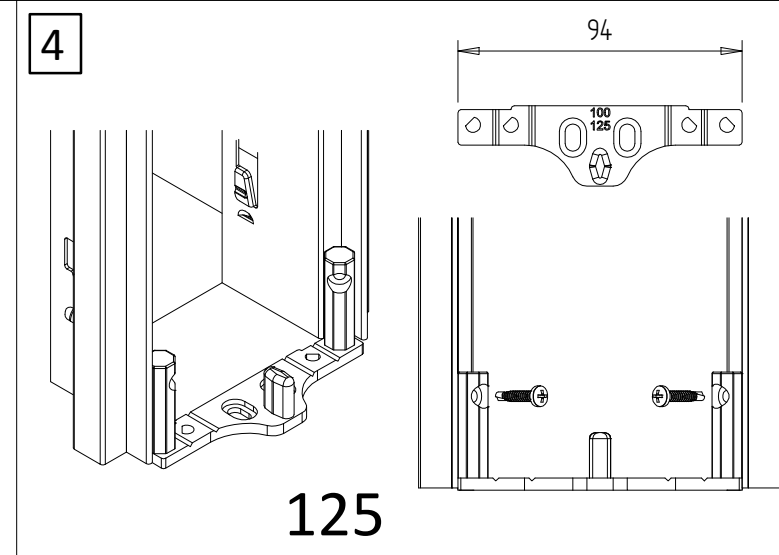

3.1

3.2

Subject to misprints, errors and technical modifications.
All dimension are in mm

SETUP

3.3

3.4

PAINT

Door Instructions

100

125

Plasterboard (mm)		
wall	S.I.	Sp./Th./Ep.
100	54	42
125	79	64

Single Door L X H (mm)	Door dim. L1 X H1 (mm)
600 X 2000/2100/2300	615 ~ 630 X 2010/2110/2310
700 X 2000/2100/2300	715 ~ 730 X 2010/2110/2310
800 X 2000/2100/2300	815 ~ 830 X 2010/2110/2310
900 X 2000/2100/2300	915 ~ 930 X 2010/2110/2310
1000 X 2000/2100/2300	1015 ~ 1030 X 2010/2110/2310
1100 X 2000/2100/2300	1115 ~ 1130 X 2010/2110/2310
1200 X 2000/2100/2300	1215 ~ 1230 X 2010/2110/2310

Double Door L X H (mm)	Door dim. L1 X H1 (mm)
1200 X 2000/2100/2300	2 x (615 ~ 630) X 2010/2110/2310
1400 X 2000/2100/2300	2 x (715 ~ 730) X 2010/2110/2310
1600 X 2000/2100/2300	2 x (815 ~ 830) X 2010/2110/2310
1800 X 2000/2100/2300	2 x (915 ~ 930) X 2010/2110/2310
2000 X 2000/2100/2300	2 x (1015 ~ 1030) X 2010/2110/2310
2200 X 2000/2100/2300	2 x (1115 ~ 1130) X 2010/2110/2310
2400 X 2000/2100/2300	2 x (1215 ~ 1230) X 2010/2110/2310