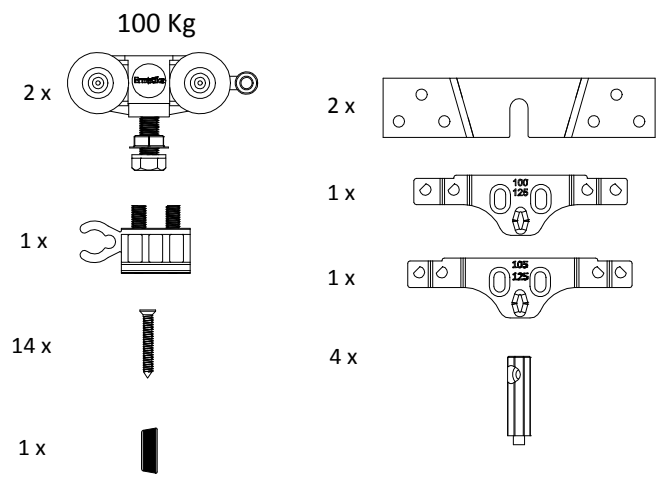

SETUP

2.1

2.2

2.3

SETUP

2.4

2.5

SETUP

3.1

3.2

Subject to misprints, errors and technical modifications.
All dimension are in mm

SETUP

3.3

3.4

PAINT

Door Instructions

100

125

Plasterboard (mm)		
wall	S.I.	Sp./Th./Ep.
100	54	42
125	79	64

Single Door L X H (mm)	Door dim. L1 X H1 (mm)
600 X 2000/2100/2300	615 ~ 630 X 2010/2110/2310
700 X 2000/2100/2300	715 ~ 730 X 2010/2110/2310
800 X 2000/2100/2300	815 ~ 830 X 2010/2110/2310
900 X 2000/2100/2300	915 ~ 930 X 2010/2110/2310
1000 X 2000/2100/2300	1015 ~ 1030 X 2010/2110/2310
1100 X 2000/2100/2300	1115 ~ 1130 X 2010/2110/2310
1200 X 2000/2100/2300	1215 ~ 1230 X 2010/2110/2310

Double Door L X H (mm)	Door dim. L1 X H1 (mm)
1200 X 2000/2100/2300	2 x (615 ~ 630) X 2010/2110/2310
1400 X 2000/2100/2300	2 x (715 ~ 730) X 2010/2110/2310
1600 X 2000/2100/2300	2 x (815 ~ 830) X 2010/2110/2310
1800 X 2000/2100/2300	2 x (915 ~ 930) X 2010/2110/2310
2000 X 2000/2100/2300	2 x (1015 ~ 1030) X 2010/2110/2310
2200 X 2000/2100/2300	2 x (1115 ~ 1130) X 2010/2110/2310
2400 X 2000/2100/2300	2 x (1215 ~ 1230) X 2010/2110/2310