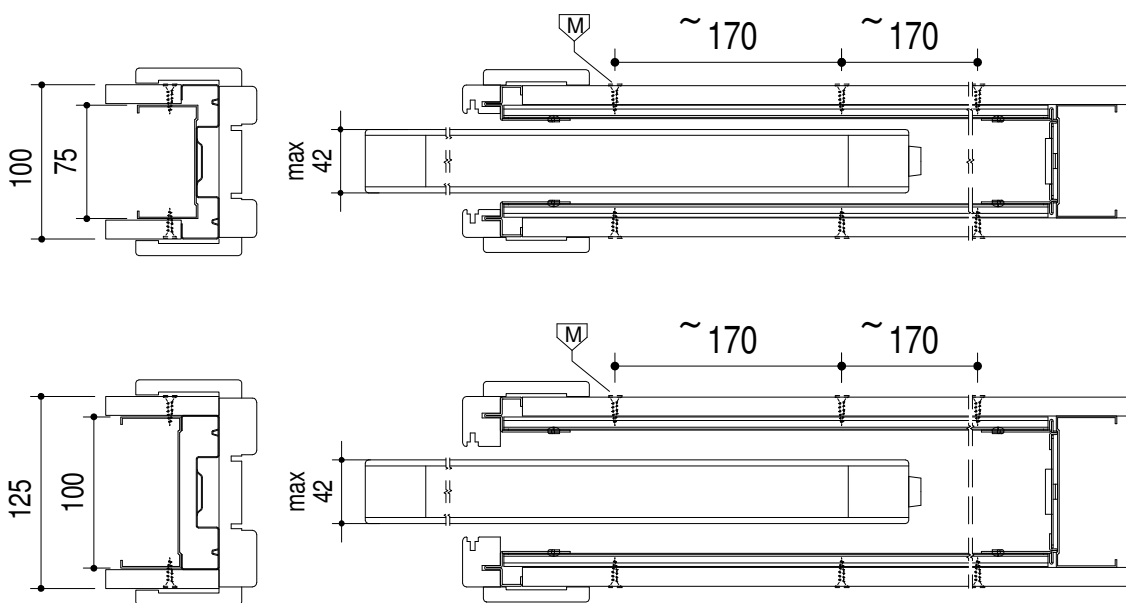

SETUP

2.1

2.2

2.3

SETUP

2.4

2.5

SETUP

3.1

3.2

Subject to misprints, errors and technical modifications.
All dimension are in mm

SETUP

3.3

3.4

PAINT

Door Instructions

100

125

Plasterboard (mm)		
wall	S.I.	Sp./Th./Ep.
100	54	42
125	79	64

Single Door L X H (mm)	Door dim. L1 X H1 (mm)
600 X 2000/2100/2300	615 ~ 630 X 2010/2110/2310
700 X 2000/2100/2300	715 ~ 730 X 2010/2110/2310
800 X 2000/2100/2300	815 ~ 830 X 2010/2110/2310
900 X 2000/2100/2300	915 ~ 930 X 2010/2110/2310
1000 X 2000/2100/2300	1015 ~ 1030 X 2010/2110/2310
1100 X 2000/2100/2300	1115 ~ 1130 X 2010/2110/2310
1200 X 2000/2100/2300	1215 ~ 1230 X 2010/2110/2310

Double Door L X H (mm)	Door dim. L1 X H1 (mm)
1200 X 2000/2100/2300	2 x (615 ~ 630) X 2010/2110/2310
1400 X 2000/2100/2300	2 x (715 ~ 730) X 2010/2110/2310
1600 X 2000/2100/2300	2 x (815 ~ 830) X 2010/2110/2310
1800 X 2000/2100/2300	2 x (915 ~ 930) X 2010/2110/2310
2000 X 2000/2100/2300	2 x (1015 ~ 1030) X 2010/2110/2310
2200 X 2000/2100/2300	2 x (1115 ~ 1130) X 2010/2110/2310
2400 X 2000/2100/2300	2 x (1215 ~ 1230) X 2010/2110/2310