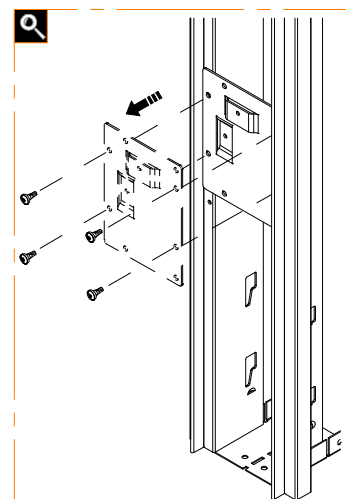

SETUP

2.1

2.2

2.3

SETUP

2.4

2.5

SETUP

3.1

3.2

Subject to misprints, errors and technical modifications.
All dimension are in mm

SETUP

3.3

3.4

PAINT

Door Instructions

100

125

Plasterboard (mm)		
wall	S.I.	Sp./Th./Ep.
100	54	42
125	79	64

Single Door L X H (mm)	Door dim. L1 X H1 (mm)
600 X 2000/2100/2300	615 ~ 630 X 2010/2110/2310
700 X 2000/2100/2300	715 ~ 730 X 2010/2110/2310
800 X 2000/2100/2300	815 ~ 830 X 2010/2110/2310
900 X 2000/2100/2300	915 ~ 930 X 2010/2110/2310
1000 X 2000/2100/2300	1015 ~ 1030 X 2010/2110/2310
1100 X 2000/2100/2300	1115 ~ 1130 X 2010/2110/2310
1200 X 2000/2100/2300	1215 ~ 1230 X 2010/2110/2310

Double Door L X H (mm)	Door dim. L1 X H1 (mm)
1200 X 2000/2100/2300	2 x (615 ~ 630) X 2010/2110/2310
1400 X 2000/2100/2300	2 x (715 ~ 730) X 2010/2110/2310
1600 X 2000/2100/2300	2 x (815 ~ 830) X 2010/2110/2310
1800 X 2000/2100/2300	2 x (915 ~ 930) X 2010/2110/2310
2000 X 2000/2100/2300	2 x (1015 ~ 1030) X 2010/2110/2310
2200 X 2000/2100/2300	2 x (1115 ~ 1130) X 2010/2110/2310
2400 X 2000/2100/2300	2 x (1215 ~ 1230) X 2010/2110/2310