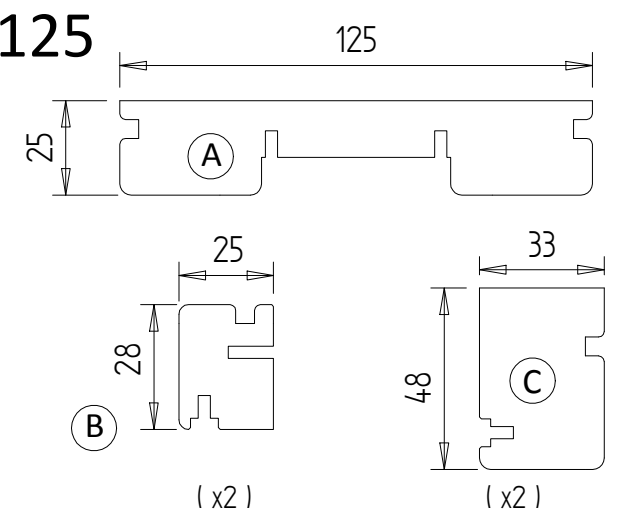

100

125

Plasterboard (mm)		
wall	S.I.	Sp./Th./Ep.
100	54	42
125	79	64

Single Door L X H (mm)	Door dim. L1 X H1 (mm)
600 X 2000/2100/2300	615 ~ 630 X 2010/2110/2310
700 X 2000/2100/2300	715 ~ 730 X 2010/2110/2310
800 X 2000/2100/2300	815 ~ 830 X 2010/2110/2310
900 X 2000/2100/2300	915 ~ 930 X 2010/2110/2310
1000 X 2000/2100/2300	1015 ~ 1030 X 2010/2110/2310
1100 X 2000/2100/2300	1115 ~ 1130 X 2010/2110/2310
1200 X 2000/2100/2300	1215 ~ 1230 X 2010/2110/2310

Double Door L X H (mm)	Door dim. L1 X H1 (mm)
1200 X 2000/2100/2300	2 x (615 ~ 630) X 2010/2110/2310
1400 X 2000/2100/2300	2 x (715 ~ 730) X 2010/2110/2310
1600 X 2000/2100/2300	2 x (815 ~ 830) X 2010/2110/2310
1800 X 2000/2100/2300	2 x (915 ~ 930) X 2010/2110/2310
2000 X 2000/2100/2300	2 x (1015 ~ 1030) X 2010/2110/2310
2200 X 2000/2100/2300	2 x (1115 ~ 1130) X 2010/2110/2310
2400 X 2000/2100/2300	2 x (1215 ~ 1230) X 2010/2110/2310

100

125

Single door

Double door