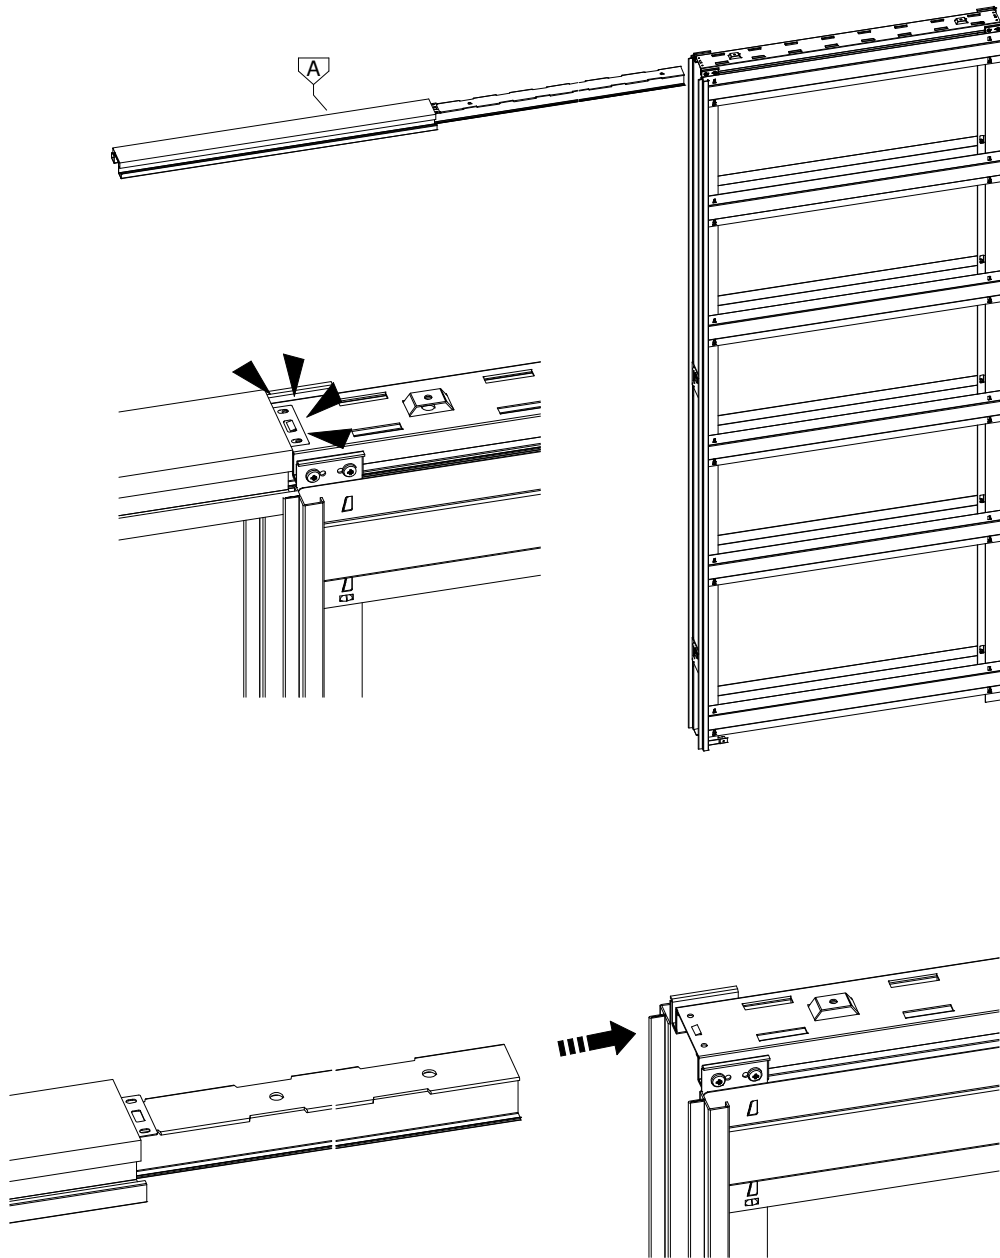

SETUP

2.1

2.2

2.3

SETUP

2.4

2.5

SETUP

3.1

3.2

Subject to misprints, errors and technical modifications.
All dimension are in mm

SETUP

3.3

3.4

PAINT

Door Instructions

100

125

Plasterboard (mm)		
wall	S.I.	Sp./Th./Ep.
100	54	42
125	79	64

Single Door L X H (mm)	Door dim. L1 X H1 (mm)
600 X 2000/2100/2300	615 ~ 630 X 2010/2110/2310
700 X 2000/2100/2300	715 ~ 730 X 2010/2110/2310
800 X 2000/2100/2300	815 ~ 830 X 2010/2110/2310
900 X 2000/2100/2300	915 ~ 930 X 2010/2110/2310
1000 X 2000/2100/2300	1015 ~ 1030 X 2010/2110/2310
1100 X 2000/2100/2300	1115 ~ 1130 X 2010/2110/2310
1200 X 2000/2100/2300	1215 ~ 1230 X 2010/2110/2310

Double Door L X H (mm)	Door dim. L1 X H1 (mm)
1200 X 2000/2100/2300	2 x (615 ~ 630) X 2010/2110/2310
1400 X 2000/2100/2300	2 x (715 ~ 730) X 2010/2110/2310
1600 X 2000/2100/2300	2 x (815 ~ 830) X 2010/2110/2310
1800 X 2000/2100/2300	2 x (915 ~ 930) X 2010/2110/2310
2000 X 2000/2100/2300	2 x (1015 ~ 1030) X 2010/2110/2310
2200 X 2000/2100/2300	2 x (1115 ~ 1130) X 2010/2110/2310
2400 X 2000/2100/2300	2 x (1215 ~ 1230) X 2010/2110/2310