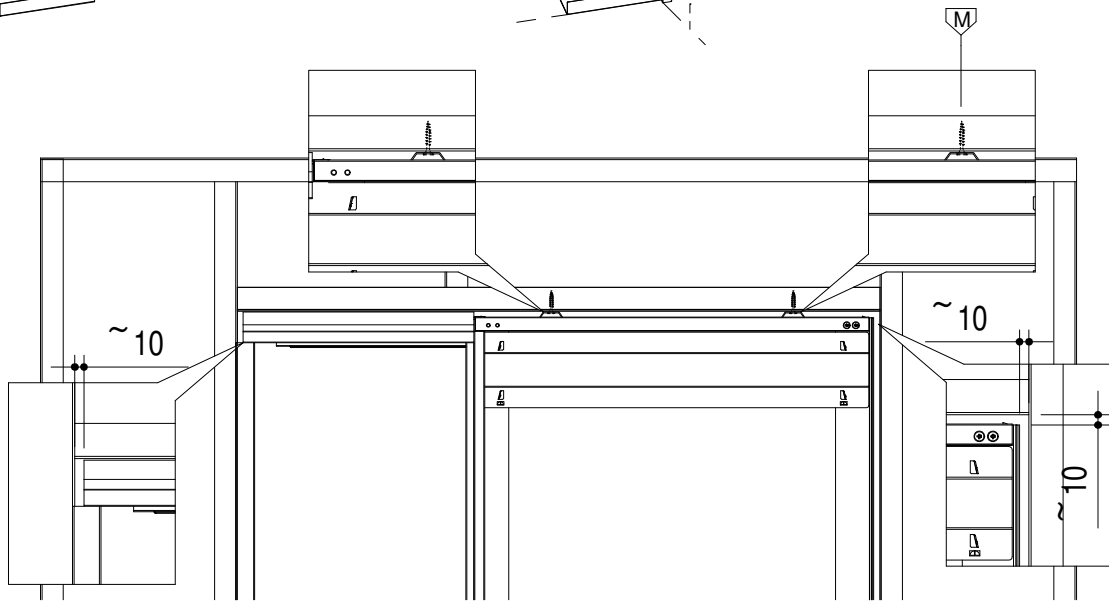

SETUP

2.1

2.2

2.3

SETUP

2.4

2.5

SETUP

3.1

3.2

Subject to misprints, errors and technical modifications.
All dimension are in mm

SETUP

3.3

3.4

PAINT

Door Instructions

100

125

Plasterboard (mm)		
wall	S.I.	Sp./Th./Ep.
100	54	42
125	79	64

Single Door L X H (mm)	Door dim. L1 X H1 (mm)
600 X 2000/2100/2300	615 ~ 630 X 2010/2110/2310
700 X 2000/2100/2300	715 ~ 730 X 2010/2110/2310
800 X 2000/2100/2300	815 ~ 830 X 2010/2110/2310
900 X 2000/2100/2300	915 ~ 930 X 2010/2110/2310
1000 X 2000/2100/2300	1015 ~ 1030 X 2010/2110/2310
1100 X 2000/2100/2300	1115 ~ 1130 X 2010/2110/2310
1200 X 2000/2100/2300	1215 ~ 1230 X 2010/2110/2310

Double Door L X H (mm)	Door dim. L1 X H1 (mm)
1200 X 2000/2100/2300	2 x (615 ~ 630) X 2010/2110/2310
1400 X 2000/2100/2300	2 x (715 ~ 730) X 2010/2110/2310
1600 X 2000/2100/2300	2 x (815 ~ 830) X 2010/2110/2310
1800 X 2000/2100/2300	2 x (915 ~ 930) X 2010/2110/2310
2000 X 2000/2100/2300	2 x (1015 ~ 1030) X 2010/2110/2310
2200 X 2000/2100/2300	2 x (1115 ~ 1130) X 2010/2110/2310
2400 X 2000/2100/2300	2 x (1215 ~ 1230) X 2010/2110/2310