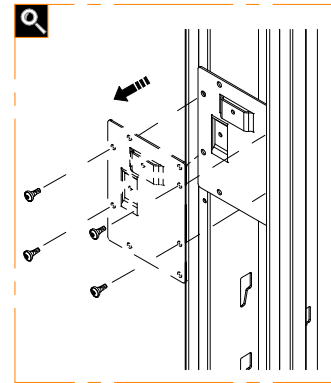

SETUP

2.1

2.2

2.3

SETUP

2.4

2.5

SETUP

3.1

3.2

Subject to misprints, errors and technical modifications.
All dimension are in mm

SETUP

3.3

3.4

PAINT

Door Instructions

100

125

Plasterboard (mm)		
wall	S.I.	Sp./Th./Ep.
100	54	42
125	79	64

Single Door L X H (mm)	Door dim. L1 X H1 (mm)
600 X 2000/2100/2300	615 ~ 630 X 2010/2110/2310
700 X 2000/2100/2300	715 ~ 730 X 2010/2110/2310
800 X 2000/2100/2300	815 ~ 830 X 2010/2110/2310
900 X 2000/2100/2300	915 ~ 930 X 2010/2110/2310
1000 X 2000/2100/2300	1015 ~ 1030 X 2010/2110/2310
1100 X 2000/2100/2300	1115 ~ 1130 X 2010/2110/2310
1200 X 2000/2100/2300	1215 ~ 1230 X 2010/2110/2310

Double Door L X H (mm)	Door dim. L1 X H1 (mm)
1200 X 2000/2100/2300	2 x (615 ~ 630) X 2010/2110/2310
1400 X 2000/2100/2300	2 x (715 ~ 730) X 2010/2110/2310
1600 X 2000/2100/2300	2 x (815 ~ 830) X 2010/2110/2310
1800 X 2000/2100/2300	2 x (915 ~ 930) X 2010/2110/2310
2000 X 2000/2100/2300	2 x (1015 ~ 1030) X 2010/2110/2310
2200 X 2000/2100/2300	2 x (1115 ~ 1130) X 2010/2110/2310
2400 X 2000/2100/2300	2 x (1215 ~ 1230) X 2010/2110/2310