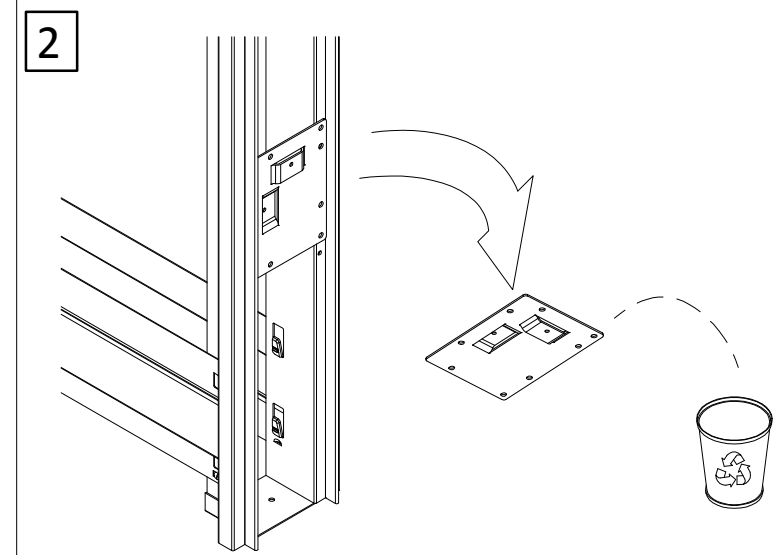

3.1

3.2

Subject to misprints, errors and technical modifications.
All dimension are in mm

SETUP

3.3

3.4

PAINT

Door Instructions

100

125

Plasterboard (mm)		
wall	S.I.	Sp./Th./Ep.
100	54	42
125	79	64

Single Door L X H (mm)	Door dim. L1 X H1 (mm)
600 X 2000/2100/2300	615 ~ 630 X 2010/2110/2310
700 X 2000/2100/2300	715 ~ 730 X 2010/2110/2310
800 X 2000/2100/2300	815 ~ 830 X 2010/2110/2310
900 X 2000/2100/2300	915 ~ 930 X 2010/2110/2310
1000 X 2000/2100/2300	1015 ~ 1030 X 2010/2110/2310
1100 X 2000/2100/2300	1115 ~ 1130 X 2010/2110/2310
1200 X 2000/2100/2300	1215 ~ 1230 X 2010/2110/2310