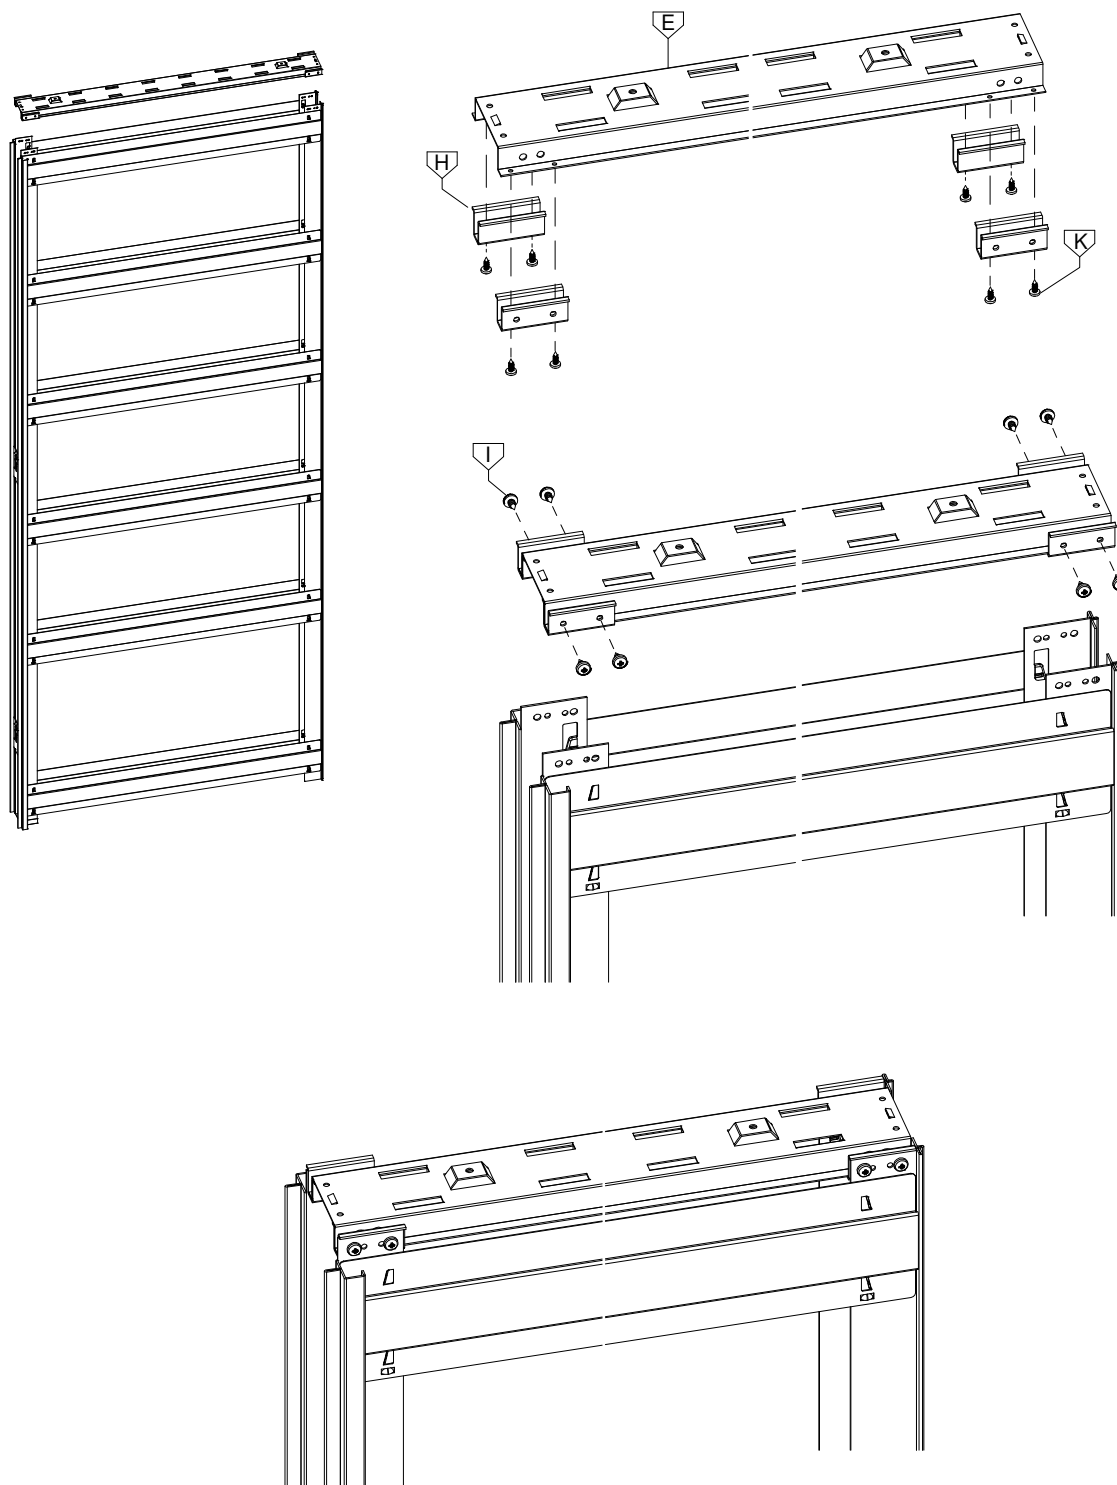

SETUP

2.1

2.2

2.3

SETUP

2.4

2.5

SETUP

3.1

3.2

Subject to misprints, errors and technical modifications.
All dimension are in mm

SETUP

3.3

3.4

PAINT

Door Instructions

100

125

Plasterboard (mm)		
wall	S.I.	Sp./Th./Ep.
100	54	42
125	79	64

Single Door L X H (mm)	Door dim. L1 X H1 (mm)
600 X 2000/2100/2300	615 ~ 630 X 2010/2110/2310
700 X 2000/2100/2300	715 ~ 730 X 2010/2110/2310
800 X 2000/2100/2300	815 ~ 830 X 2010/2110/2310
900 X 2000/2100/2300	915 ~ 930 X 2010/2110/2310
1000 X 2000/2100/2300	1015 ~ 1030 X 2010/2110/2310
1100 X 2000/2100/2300	1115 ~ 1130 X 2010/2110/2310
1200 X 2000/2100/2300	1215 ~ 1230 X 2010/2110/2310

Double Door L X H (mm)	Door dim. L1 X H1 (mm)
1200 X 2000/2100/2300	2 x (615 ~ 630) X 2010/2110/2310
1400 X 2000/2100/2300	2 x (715 ~ 730) X 2010/2110/2310
1600 X 2000/2100/2300	2 x (815 ~ 830) X 2010/2110/2310
1800 X 2000/2100/2300	2 x (915 ~ 930) X 2010/2110/2310
2000 X 2000/2100/2300	2 x (1015 ~ 1030) X 2010/2110/2310
2200 X 2000/2100/2300	2 x (1115 ~ 1130) X 2010/2110/2310
2400 X 2000/2100/2300	2 x (1215 ~ 1230) X 2010/2110/2310