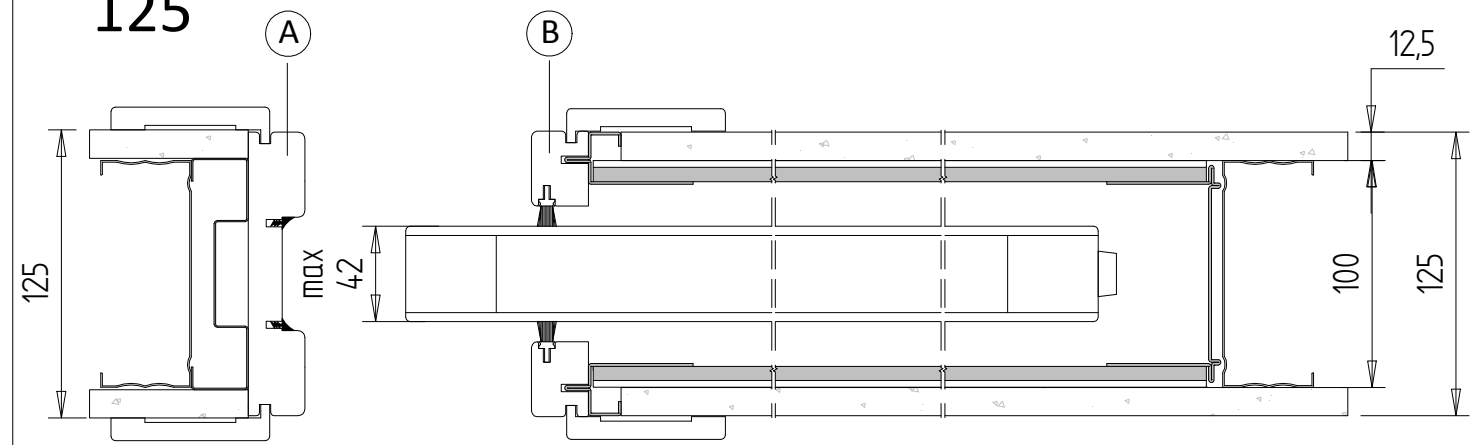

3.1

3.2

Subject to misprints, errors and technical modifications.
All dimension are in mm

SETUP

3.3

3.4

PAINT

Door Instructions

100

125

Plasterboard (mm)		
wall	S.I.	Sp./Th./Ep.
100	54	42
125	79	64

Single Door L X H (mm)	Door dim. L1 X H1 (mm)
600 X 2000/2100/2300	615 ~ 630 X 2010/2110/2310
700 X 2000/2100/2300	715 ~ 730 X 2010/2110/2310
800 X 2000/2100/2300	815 ~ 830 X 2010/2110/2310
900 X 2000/2100/2300	915 ~ 930 X 2010/2110/2310
1000 X 2000/2100/2300	1015 ~ 1030 X 2010/2110/2310
1100 X 2000/2100/2300	1115 ~ 1130 X 2010/2110/2310
1200 X 2000/2100/2300	1215 ~ 1230 X 2010/2110/2310

Double Door L X H (mm)	Door dim. L1 X H1 (mm)
1200 X 2000/2100/2300	2 x (615 ~ 630) X 2010/2110/2310
1400 X 2000/2100/2300	2 x (715 ~ 730) X 2010/2110/2310
1600 X 2000/2100/2300	2 x (815 ~ 830) X 2010/2110/2310
1800 X 2000/2100/2300	2 x (915 ~ 930) X 2010/2110/2310
2000 X 2000/2100/2300	2 x (1015 ~ 1030) X 2010/2110/2310
2200 X 2000/2100/2300	2 x (1115 ~ 1130) X 2010/2110/2310
2400 X 2000/2100/2300	2 x (1215 ~ 1230) X 2010/2110/2310