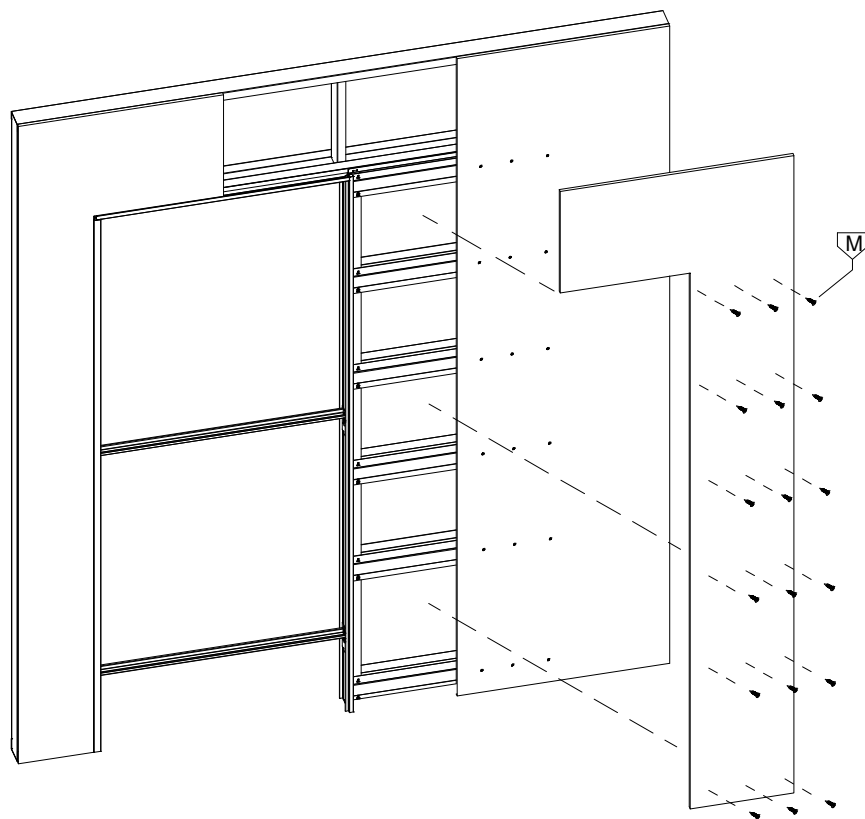

SETUP

2.1

2.2

2.3

SETUP

2.4

2.5

SETUP

3.1

3.2

Subject to misprints, errors and technical modifications.
All dimension are in mm

SETUP

3.3

3.4

PAINT

Door Instructions

100

125

Plasterboard (mm)		
wall	S.I.	Sp./Th./Ep.
100	54	42
125	79	64

Single Door L X H (mm)	Door dim. L1 X H1 (mm)
600 X 2000/2100/2300	615 ~ 630 X 2010/2110/2310
700 X 2000/2100/2300	715 ~ 730 X 2010/2110/2310
800 X 2000/2100/2300	815 ~ 830 X 2010/2110/2310
900 X 2000/2100/2300	915 ~ 930 X 2010/2110/2310
1000 X 2000/2100/2300	1015 ~ 1030 X 2010/2110/2310
1100 X 2000/2100/2300	1115 ~ 1130 X 2010/2110/2310
1200 X 2000/2100/2300	1215 ~ 1230 X 2010/2110/2310

Double Door L X H (mm)	Door dim. L1 X H1 (mm)
1200 X 2000/2100/2300	2 x (615 ~ 630) X 2010/2110/2310
1400 X 2000/2100/2300	2 x (715 ~ 730) X 2010/2110/2310
1600 X 2000/2100/2300	2 x (815 ~ 830) X 2010/2110/2310
1800 X 2000/2100/2300	2 x (915 ~ 930) X 2010/2110/2310
2000 X 2000/2100/2300	2 x (1015 ~ 1030) X 2010/2110/2310
2200 X 2000/2100/2300	2 x (1115 ~ 1130) X 2010/2110/2310
2400 X 2000/2100/2300	2 x (1215 ~ 1230) X 2010/2110/2310