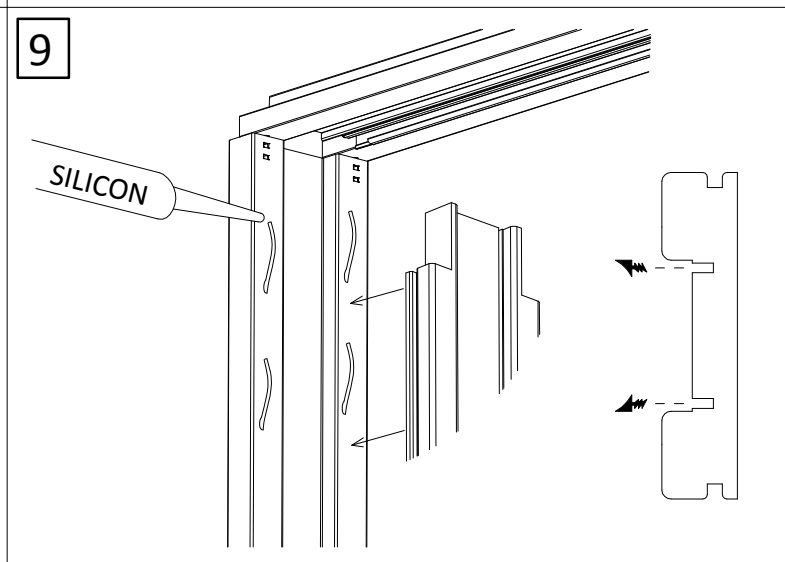

3.1

3.2

Subject to misprints, errors and technical modifications.
All dimension are in mm

SETUP

3.3

3.4

PAINT

Door Instructions

100

125

Plasterboard (mm)		
wall	S.I.	Sp./Th./Ep.
100	54	42
125	79	64

Single Door L X H (mm)	Door dim. L1 X H1 (mm)
600 X 2000/2100/2300	615 ~ 630 X 2010/2110/2310
700 X 2000/2100/2300	715 ~ 730 X 2010/2110/2310
800 X 2000/2100/2300	815 ~ 830 X 2010/2110/2310
900 X 2000/2100/2300	915 ~ 930 X 2010/2110/2310
1000 X 2000/2100/2300	1015 ~ 1030 X 2010/2110/2310
1100 X 2000/2100/2300	1115 ~ 1130 X 2010/2110/2310
1200 X 2000/2100/2300	1215 ~ 1230 X 2010/2110/2310

Double Door L X H (mm)	Door dim. L1 X H1 (mm)
1200 X 2000/2100/2300	2 x (615 ~ 630) X 2010/2110/2310
1400 X 2000/2100/2300	2 x (715 ~ 730) X 2010/2110/2310
1600 X 2000/2100/2300	2 x (815 ~ 830) X 2010/2110/2310
1800 X 2000/2100/2300	2 x (915 ~ 930) X 2010/2110/2310
2000 X 2000/2100/2300	2 x (1015 ~ 1030) X 2010/2110/2310
2200 X 2000/2100/2300	2 x (1115 ~ 1130) X 2010/2110/2310
2400 X 2000/2100/2300	2 x (1215 ~ 1230) X 2010/2110/2310