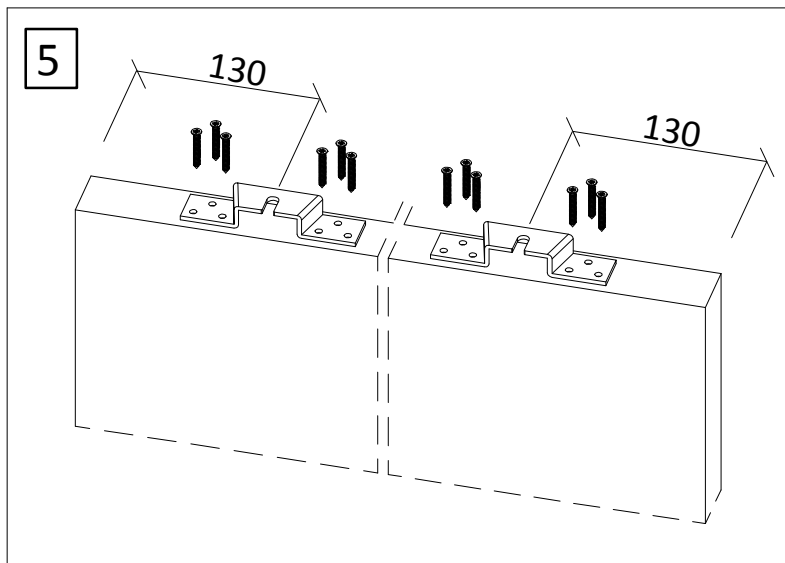

SETUP

2.1

2.2

2.3

SETUP

2.4

2.5

SETUP

3.1

3.2

Subject to misprints, errors and technical modifications.
All dimension are in mm

SETUP

3.3

3.4

PAINT

Door Instructions

100

125

Plasterboard (mm)		
wall	S.I.	Sp./Th./Ep.
100	54	42
125	79	64

Single Door L X H (mm)	Door dim. L1 X H1 (mm)
600 X 2000/2100/2300	615 ~ 630 X 2010/2110/2310
700 X 2000/2100/2300	715 ~ 730 X 2010/2110/2310
800 X 2000/2100/2300	815 ~ 830 X 2010/2110/2310
900 X 2000/2100/2300	915 ~ 930 X 2010/2110/2310
1000 X 2000/2100/2300	1015 ~ 1030 X 2010/2110/2310
1100 X 2000/2100/2300	1115 ~ 1130 X 2010/2110/2310
1200 X 2000/2100/2300	1215 ~ 1230 X 2010/2110/2310

Double Door L X H (mm)	Door dim. L1 X H1 (mm)
1200 X 2000/2100/2300	2 x (615 ~ 630) X 2010/2110/2310
1400 X 2000/2100/2300	2 x (715 ~ 730) X 2010/2110/2310
1600 X 2000/2100/2300	2 x (815 ~ 830) X 2010/2110/2310
1800 X 2000/2100/2300	2 x (915 ~ 930) X 2010/2110/2310
2000 X 2000/2100/2300	2 x (1015 ~ 1030) X 2010/2110/2310
2200 X 2000/2100/2300	2 x (1115 ~ 1130) X 2010/2110/2310
2400 X 2000/2100/2300	2 x (1215 ~ 1230) X 2010/2110/2310