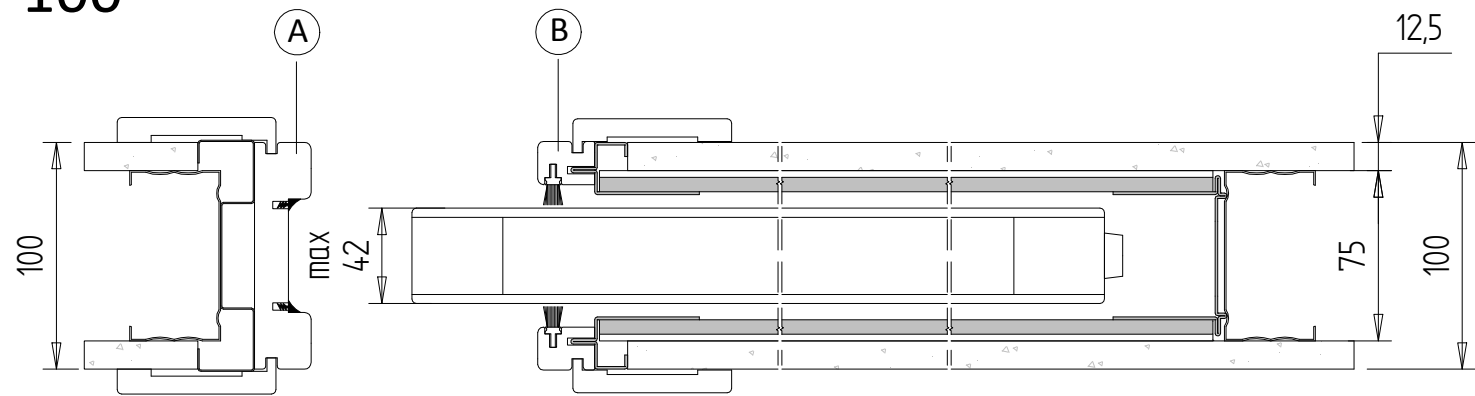

3.1

3.2

Subject to misprints, errors and technical modifications.
All dimension are in mm

SETUP

3.3

3.4

PAINT

Door Instructions

100

125

Plasterboard (mm)		
wall	S.I.	Sp./Th./Ep.
100	54	42
125	79	64

Single Door L X H (mm)	Door dim. L1 X H1 (mm)
600 X 2000/2100/2300	615 ~ 630 X 2010/2110/2310
700 X 2000/2100/2300	715 ~ 730 X 2010/2110/2310
800 X 2000/2100/2300	815 ~ 830 X 2010/2110/2310
900 X 2000/2100/2300	915 ~ 930 X 2010/2110/2310
1000 X 2000/2100/2300	1015 ~ 1030 X 2010/2110/2310
1100 X 2000/2100/2300	1115 ~ 1130 X 2010/2110/2310
1200 X 2000/2100/2300	1215 ~ 1230 X 2010/2110/2310

Double Door L X H (mm)	Door dim. L1 X H1 (mm)
1200 X 2000/2100/2300	2 x (615 ~ 630) X 2010/2110/2310
1400 X 2000/2100/2300	2 x (715 ~ 730) X 2010/2110/2310
1600 X 2000/2100/2300	2 x (815 ~ 830) X 2010/2110/2310
1800 X 2000/2100/2300	2 x (915 ~ 930) X 2010/2110/2310
2000 X 2000/2100/2300	2 x (1015 ~ 1030) X 2010/2110/2310
2200 X 2000/2100/2300	2 x (1115 ~ 1130) X 2010/2110/2310
2400 X 2000/2100/2300	2 x (1215 ~ 1230) X 2010/2110/2310