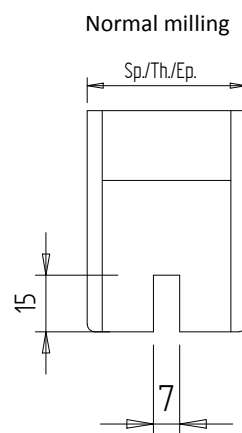

SETUP

2.1

2.2

2.3

SETUP

2.4

2.5

SETUP

3.1

3.2

Subject to misprints, errors and technical modifications.
All dimension are in mm

SETUP

3.3

3.4

PAINT

Door Instructions

100

125

Plasterboard (mm)		
wall	S.I.	Sp./Th./Ep.
100	54	42
125	79	64

Single Door L X H (mm)	Door dim. L1 X H1 (mm)
600 X 2000/2100/2300	615 ~ 630 X 2010/2110/2310
700 X 2000/2100/2300	715 ~ 730 X 2010/2110/2310
800 X 2000/2100/2300	815 ~ 830 X 2010/2110/2310
900 X 2000/2100/2300	915 ~ 930 X 2010/2110/2310
1000 X 2000/2100/2300	1015 ~ 1030 X 2010/2110/2310
1100 X 2000/2100/2300	1115 ~ 1130 X 2010/2110/2310
1200 X 2000/2100/2300	1215 ~ 1230 X 2010/2110/2310

Double Door L X H (mm)	Door dim. L1 X H1 (mm)
1200 X 2000/2100/2300	2 x (615 ~ 630) X 2010/2110/2310
1400 X 2000/2100/2300	2 x (715 ~ 730) X 2010/2110/2310
1600 X 2000/2100/2300	2 x (815 ~ 830) X 2010/2110/2310
1800 X 2000/2100/2300	2 x (915 ~ 930) X 2010/2110/2310
2000 X 2000/2100/2300	2 x (1015 ~ 1030) X 2010/2110/2310
2200 X 2000/2100/2300	2 x (1115 ~ 1130) X 2010/2110/2310
2400 X 2000/2100/2300	2 x (1215 ~ 1230) X 2010/2110/2310