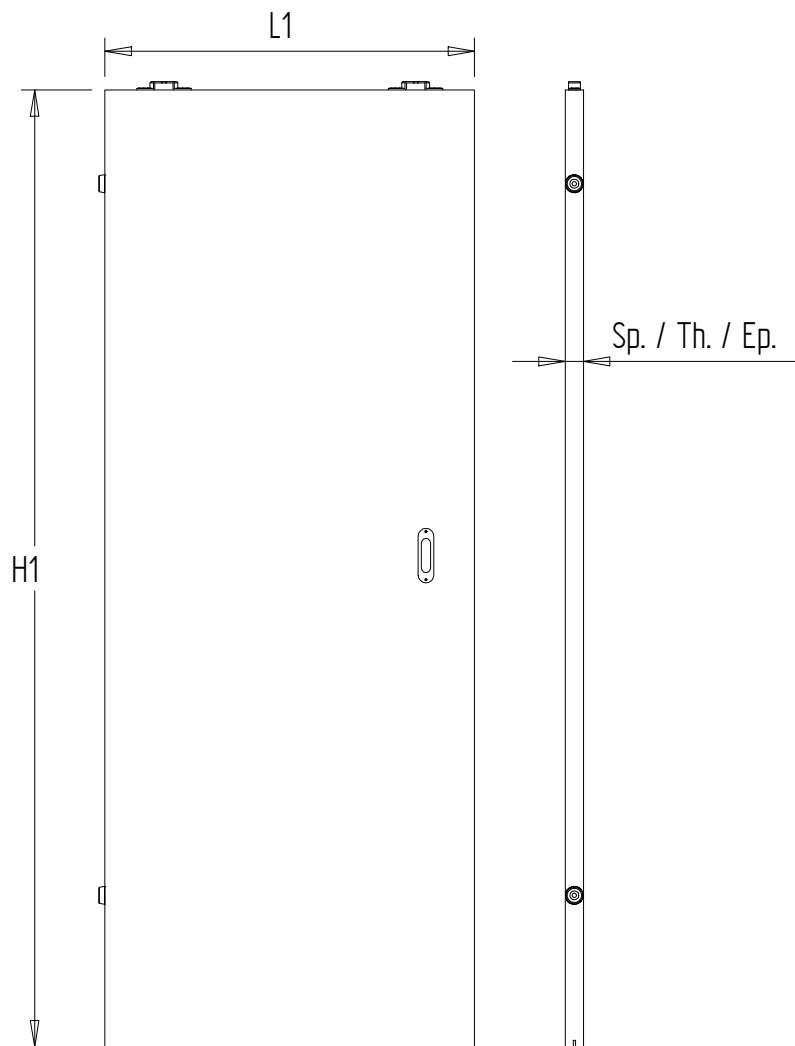

SETUP

2.1

2.2

2.3

SETUP

2.4

2.5

SETUP

3.1

3.2

Subject to misprints, errors and technical modifications.
All dimension are in mm

SETUP

3.3

3.4

PAINT

Door Instructions

100

125

Plasterboard (mm)		
wall	S.I.	Sp./Th./Ep.
100	54	42
125	79	64

Single Door L X H (mm)	Door dim. L1 X H1 (mm)
600 X 2000/2100/2300	615 ~ 630 X 2010/2110/2310
700 X 2000/2100/2300	715 ~ 730 X 2010/2110/2310
800 X 2000/2100/2300	815 ~ 830 X 2010/2110/2310
900 X 2000/2100/2300	915 ~ 930 X 2010/2110/2310
1000 X 2000/2100/2300	1015 ~ 1030 X 2010/2110/2310
1100 X 2000/2100/2300	1115 ~ 1130 X 2010/2110/2310
1200 X 2000/2100/2300	1215 ~ 1230 X 2010/2110/2310

Double Door L X H (mm)	Door dim. L1 X H1 (mm)
1200 X 2000/2100/2300	2 x (615 ~ 630) X 2010/2110/2310
1400 X 2000/2100/2300	2 x (715 ~ 730) X 2010/2110/2310
1600 X 2000/2100/2300	2 x (815 ~ 830) X 2010/2110/2310
1800 X 2000/2100/2300	2 x (915 ~ 930) X 2010/2110/2310
2000 X 2000/2100/2300	2 x (1015 ~ 1030) X 2010/2110/2310
2200 X 2000/2100/2300	2 x (1115 ~ 1130) X 2010/2110/2310
2400 X 2000/2100/2300	2 x (1215 ~ 1230) X 2010/2110/2310